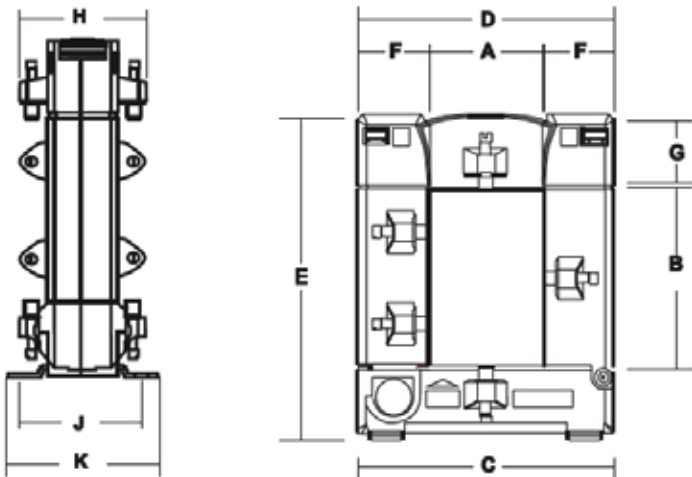

www.entes.eu

   / enteselektronik

PRODUCT MODEL TABLE

	Busbar Dimensions (mm)	Primary Current (A)	Secondary Current (A)	Burden (VA)	Class 3	Class 1	Class 0,5	Pcs/Box
ENS.CYS 23	20x30	100	5	1,5	•			16
	20x30	150-200	5	1,5		•		16
	20x30	300	5	2,5		•		16
ENS.CYS 58	50x80	400	5	2,5		•		16
	50x80	500-600	5	5		•		16
	50x80	800	5	7,5		•		16
ENS.CYS 88	80x80	1000	5	5			•	12
ENS.CYS 812	80x120	400	5	1,5			•	8
	80x120	500-600-800	5	2,5			•	8
	80x120	1000	5	5			•	8
ENS.CYS 816	80x160	1200	5	10			•	4
	80x160	1500-1600 2000-2500 3000	5	15			•	4
	80x160	4000	5	30			•	4
	80x160	500	5	15			•	4

	A	B	C	D	E	F
ENS.CYS 23	20	30	50	89	110	34
ENS.CYS 58	50	80	78	114	145	32
ENS.CYS 88	80	80	108	144	145	32
ENS.CYS 812	80	120	108	144	185	32
ENS.CYS 816	80	160	120	184	245	47

	G	H	I	J	K
ENS.CYS 23	47	40	32	52,5	67,5
ENS.CYS 58	32	32	33	52,5	67,5
ENS.CYS 88	32	32	33	52,5	67,5
ENS.CYS 812	32	32	33	52,5	67,5
ENS.CYS 816	47	52	38	61	76